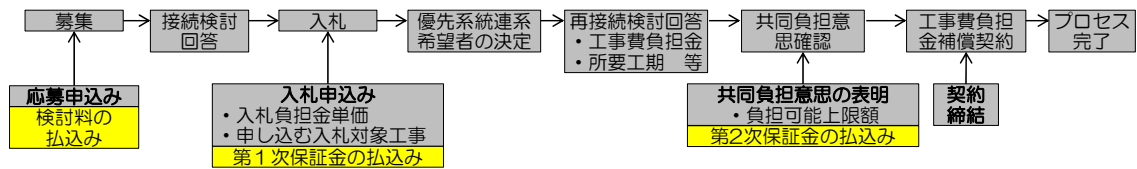

※周辺エリアも含めた効率的な設備形成を検討した結果、募集要綱の公表において対象となるエリア、募集する容量が変更される場合があります。また、募集プロセスの進捗に応じて暫定的に確保する容量を見直す場合があります。

4. 参考（募集プロセスのフロー）

<検討料・保証金払込みのタイミング>

なお、本書面に記載する事項は本プロセス開始時点の見込みに基づくものであり、今後の詳細検討の結果、記載内容に変更が生じる可能性もありますので、ご留意ください。