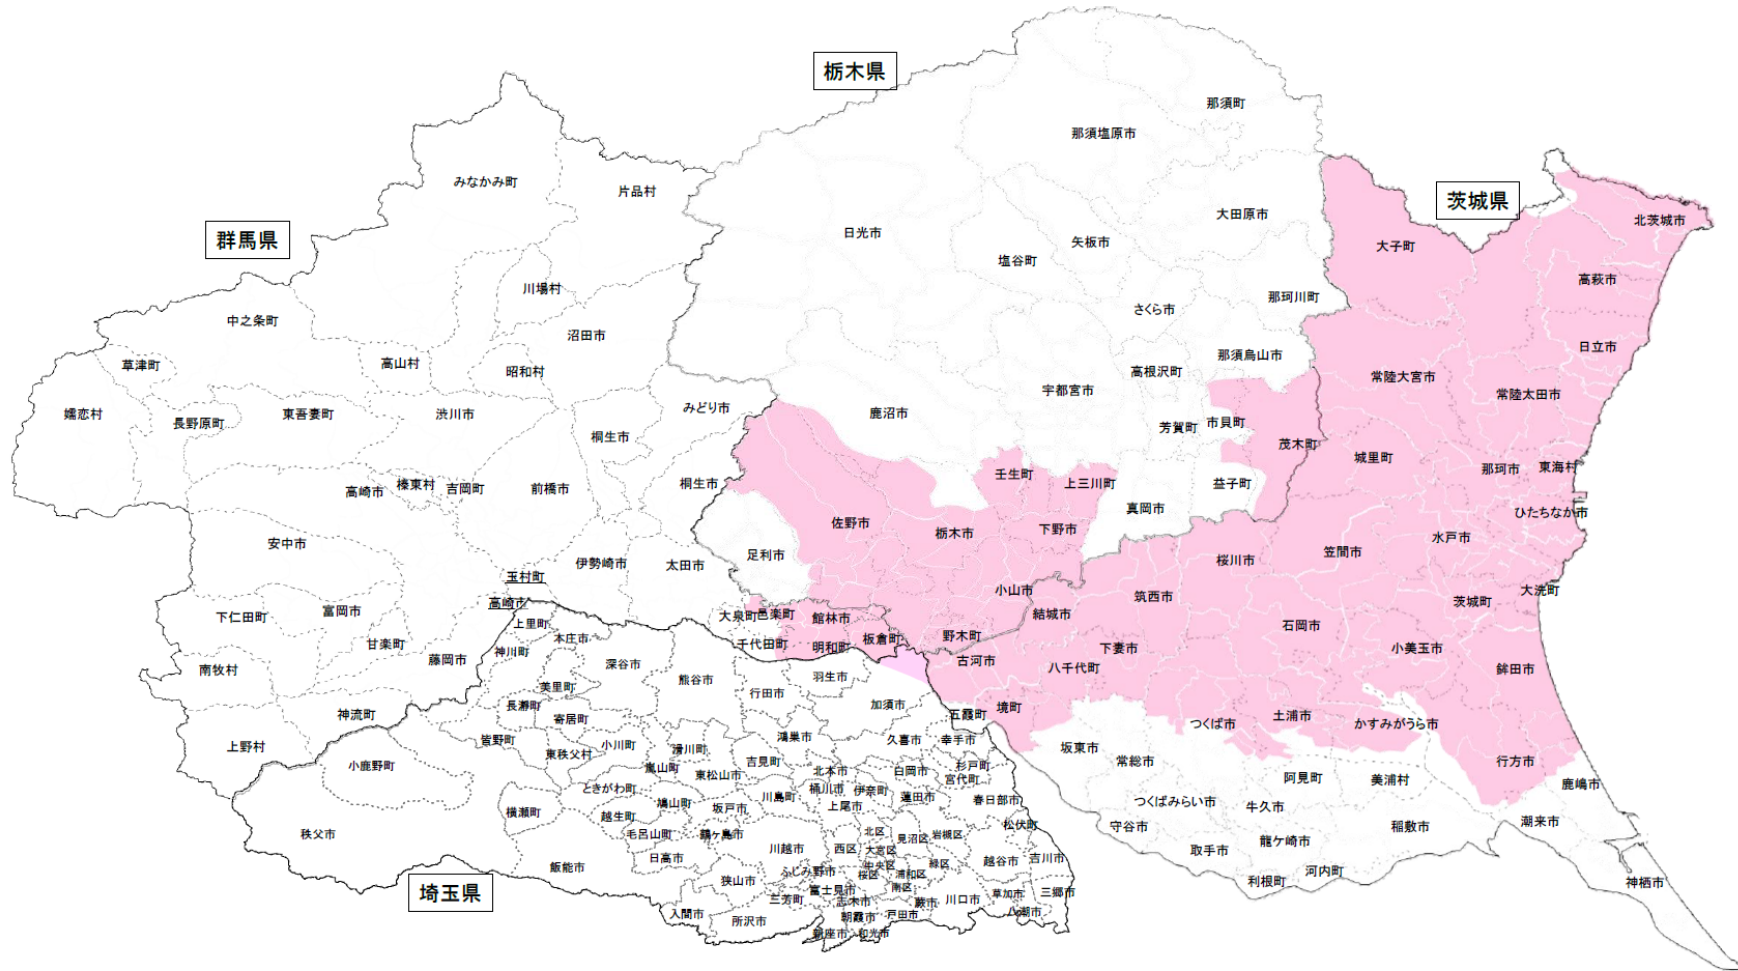

2. 本プロセスの対象となるエリア

募集プロセスエリア概要図

注)今後の詳細な検討状況などにより変更となる可能性があります。