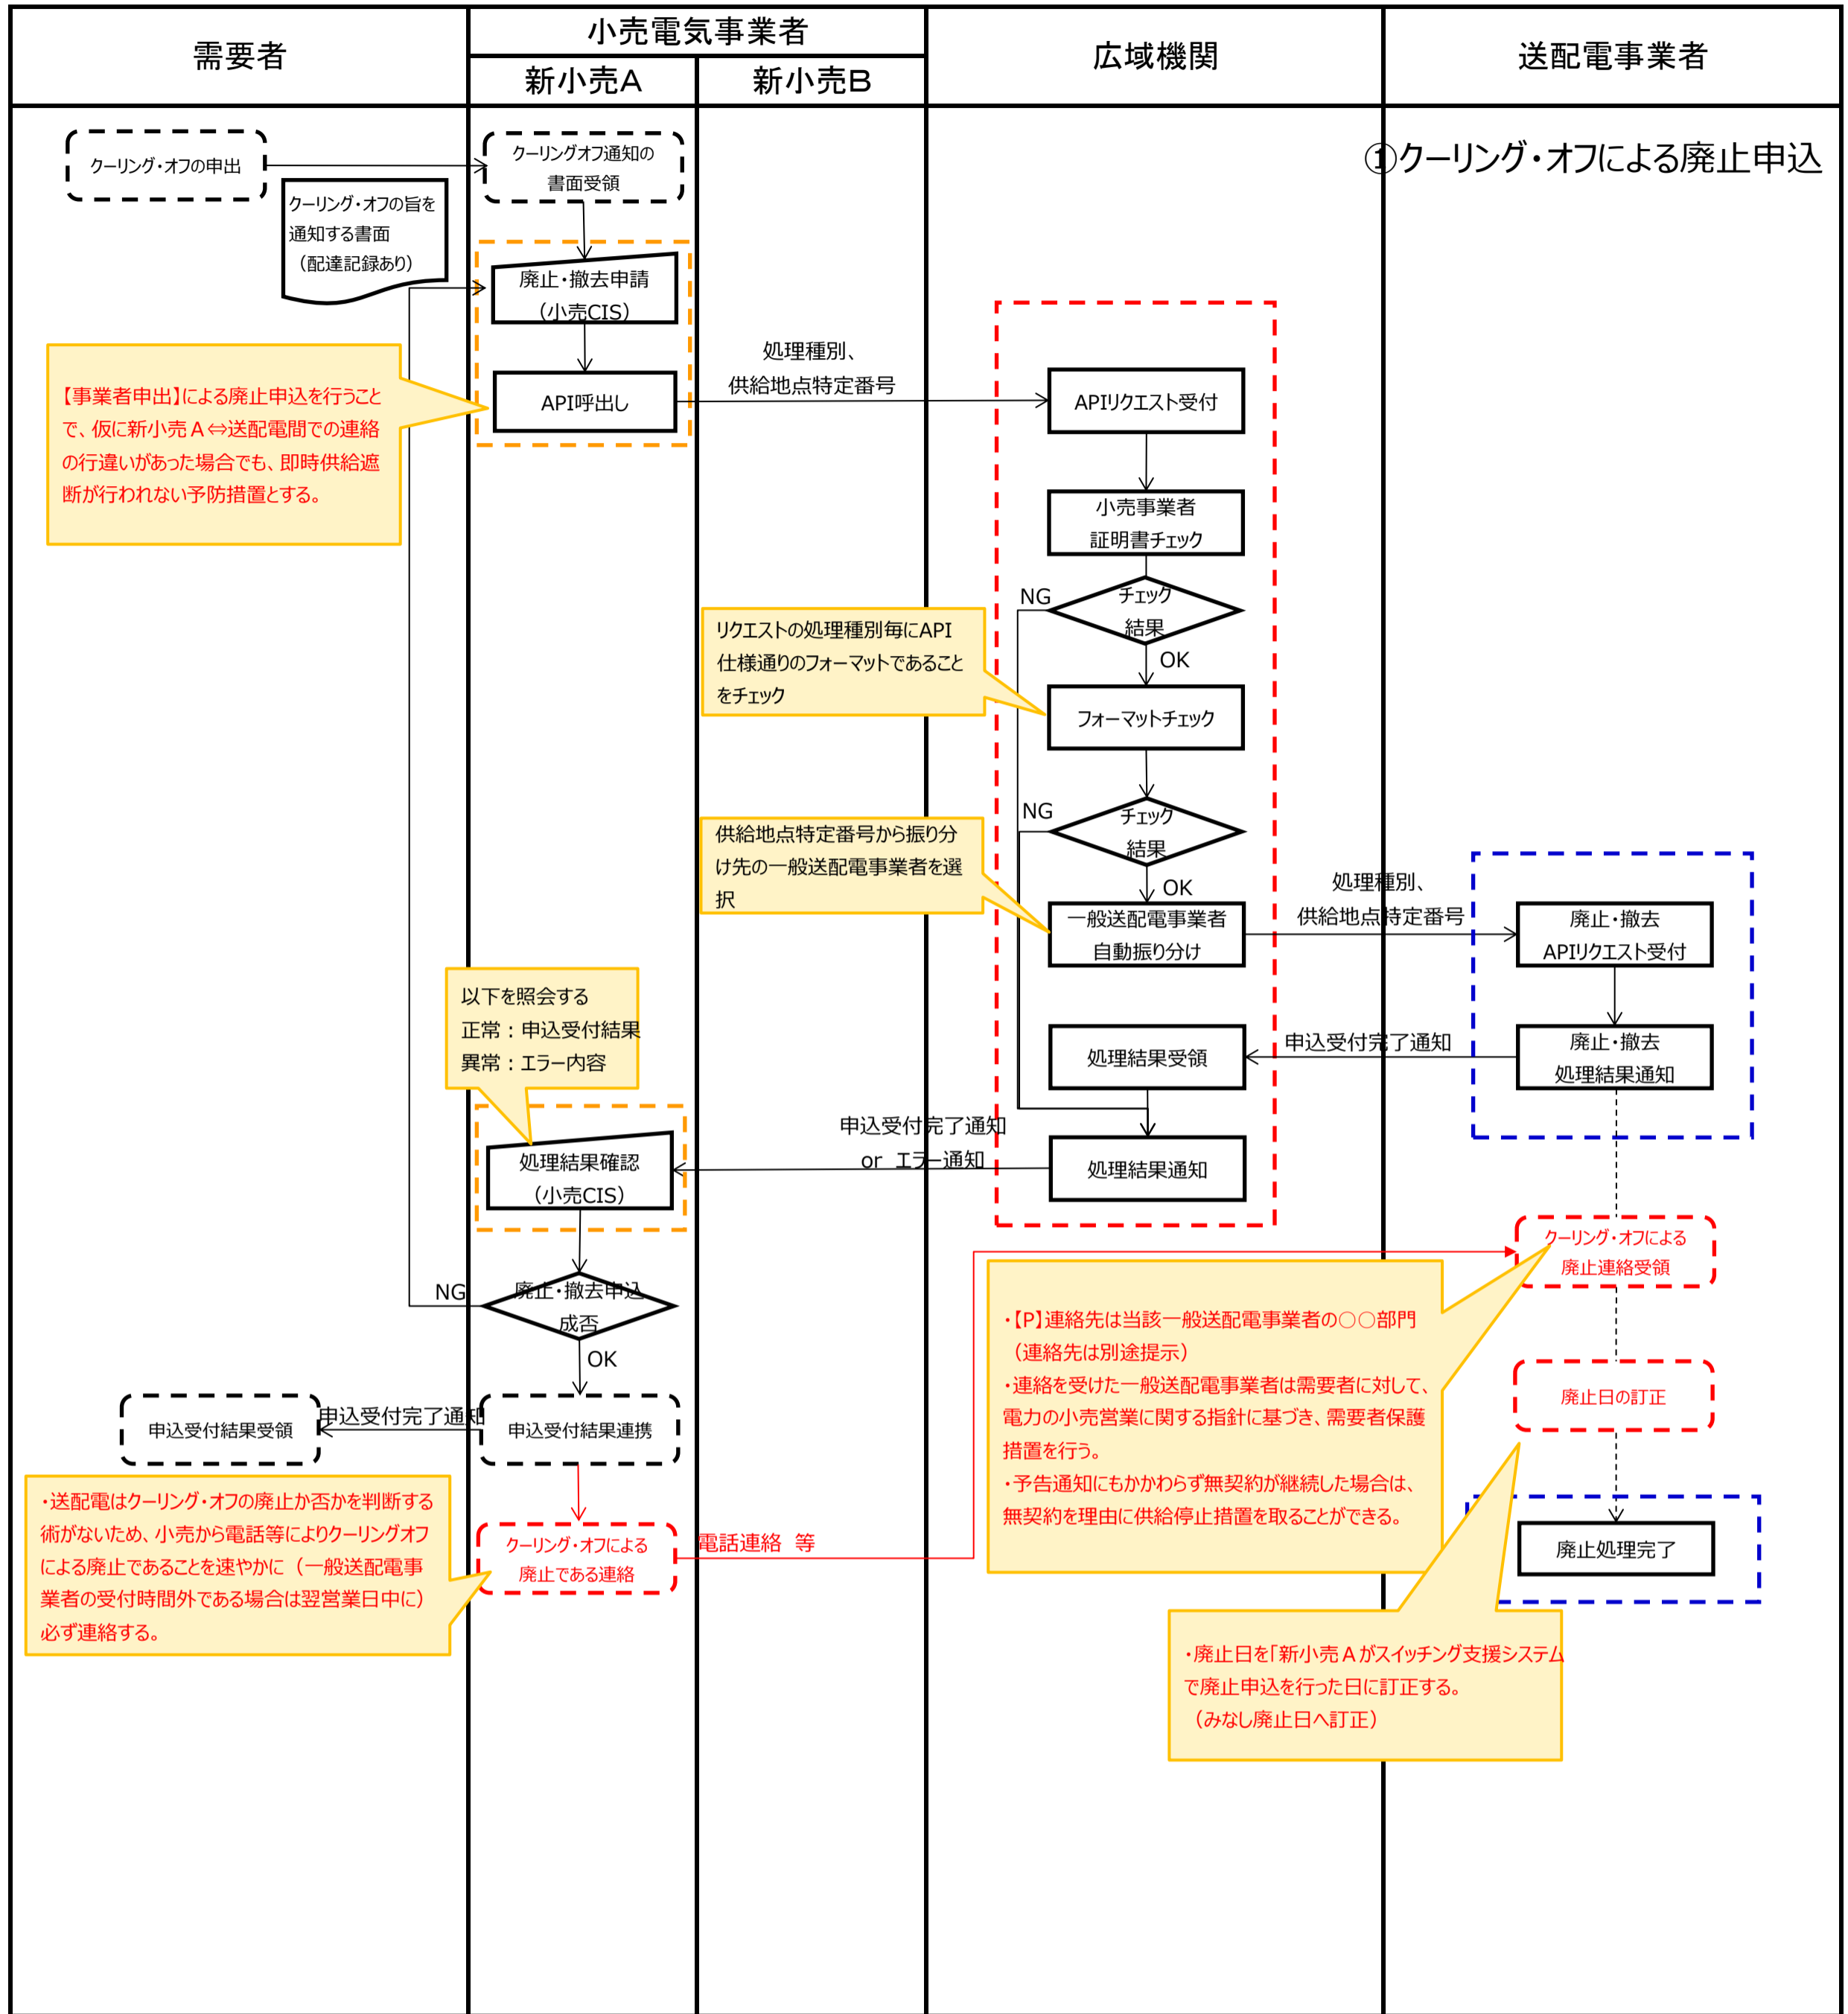

業務フロー定義 業務フロー図	システム名	業務ID	業務名			
	スイッチング支援システム		クーリング・オフによる廃止			

業務フロー定義 業務フロー図	システム名	業務ID	業務名			
	スイッチング支援システム		クーリング・オフによる廃止			